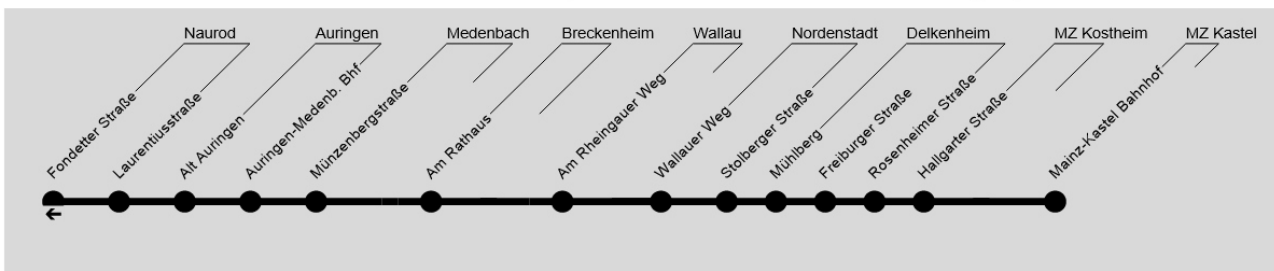

gültig ab 03.09.2023

35

**WI Naurod → Auringen → Medenbach → Breckenheim →
Nordenstadt → Delkenheim → Mainz Kastel Bahnhof**

ESWE Verkehrsgesellschaft mbH, Postfach 2369, 65013 Wiesbaden, Tel.: (0611) 45022 -450